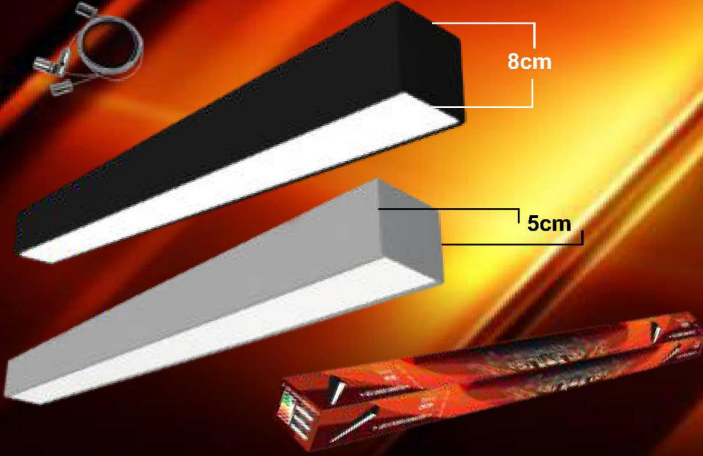

Gövde	Eloksal Kaplı Alüminyum Ekstrüzyon
Aksesuar	Paslanmaz Ayak Vida
Cam	4mm Temperli Cam
Kapak	Silikon Contalı Poliüretan
Ayak	Metal Elektrostatik Boyalı

Y A R A S A

Yeni Nesil Floresan Yarasa Kasa Aydınlatma

Alüminyum Ekstrüzyon Beyaz Eloksal Renk

170 Derece Polikarbon Cam E11-y5.5

En 11cm - Y 5.5cm Boy 60/100/120 & Özel Ölçü

T5 ARMATÜR

T5 Armatür Linear Kasa

Beyaz ve Eloksal Renk Seçeneği

Duvar Montaj & Asansörlü Askı Aparatı 2mt