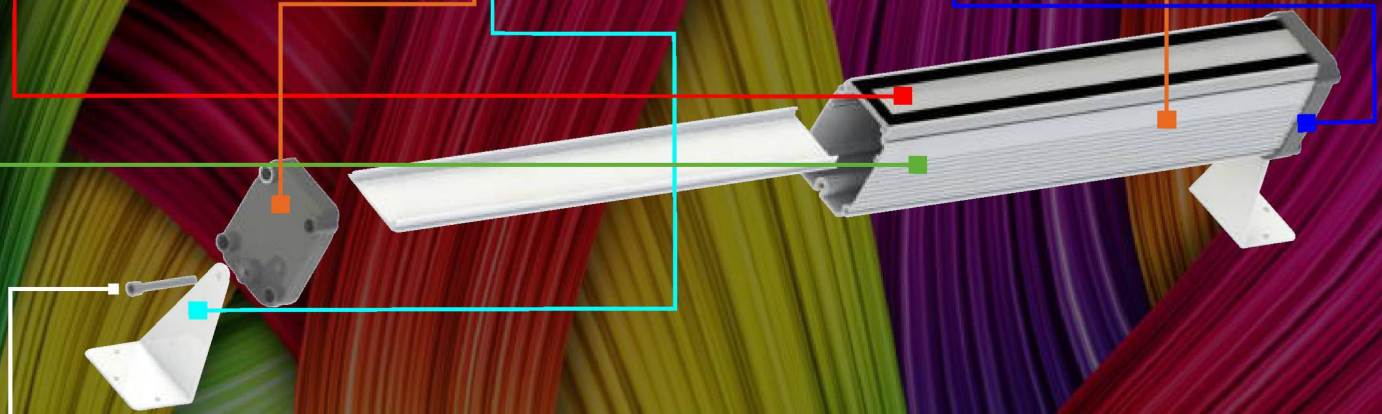

BU VESİLE İLE ÇALIŞMALARINIZDA BASARILAR DİLE BİZİ SEÇTİĞİNİZ İÇİN TESEKKUR EDERİM

BOŞ & WALLWASHER KASA

Alüminyum Ekstrüzyon

Silikon Contalı Kapak

ip67 Koruma Sınıfı

4mm Temperli Cam

Metal Ayak E.Boyali

12 Mikron Eloksal Kap.